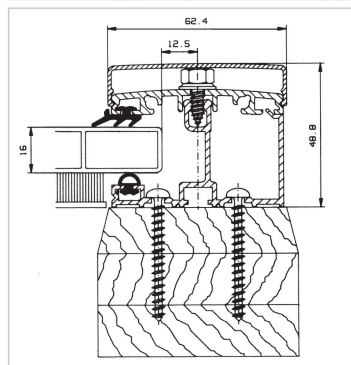

Optional: Klemmdeckel gegen Aufpreis

Montagevideo

33415 Verl
33719 Bielefeld
33428 Harsewinkel
33334 Gütersloh

Die Baustoff-Partner
Bussemas - Pollmeier - Zierenberg