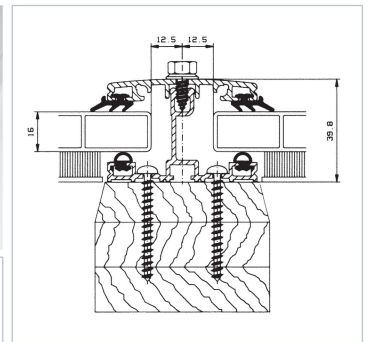

Optional: Klemmdeckel gegen Aufpreis

Montagevideo

33415 Verl
33719 Bielefeld
33428 Harsewinkel
33334 Gütersloh

Die Baustoff-Partner
Bussemas - Pollmeier - Zierenberg