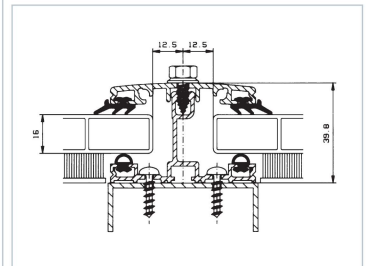

Optional: Klemmdeckel gegen Aufpreis

Montagevideo

33415 Verl
33719 Bielefeld
33428 Harsewinkel
33334 Gütersloh

Die Baustoff-Partner
Bussemas - Pollmeier - Zierenberg