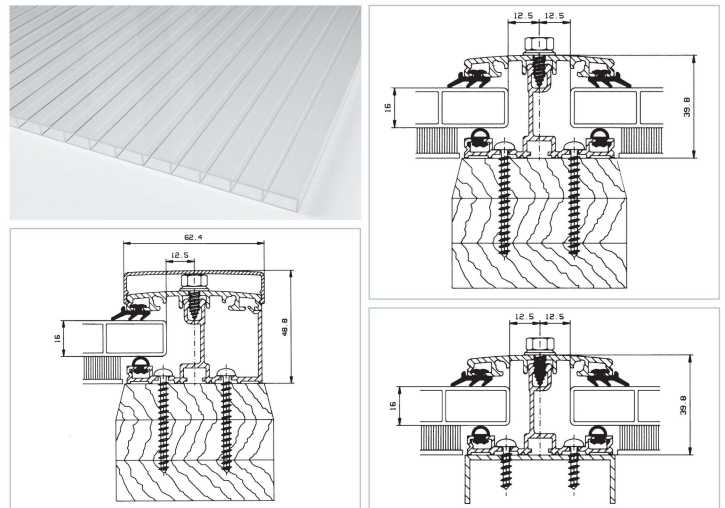

Aktionsangebot

lyx[®] XT SDP 16-32 No Drop, farblos glatt

- Acrylglas (PMMA)
- Lichtdurchlässigkeit ca. 84 %
- Dicke ca. 16 mm
- Breite: 980 und 1.200 mm
- Längen: 2,0 - 2,5 - 3,0 - 3,5 - 4,0 - 5,0 - 6,0 - 7,0 m

alwo[®] Komplettsprosse für 16 mm Stegplatten

- Mittel- und Randsprosse
- Längen: 2,0 - 2,5 - 3,0 - 3,5 - 4,0 - 5,0 - 6,0 - 7,0 m

Zubehör

- alwo[®] Spezialschraube, 4,5 x 35 mm
- alwo[®] Spezialschraube, 6,5 x 13 mm
- alwo[®] Profilabschluss, pressblank
- alwo[®] Kombi-Abschlussprofil, pressblank
- AntiDUST[®] tape, offen und geschlossen
- Plexisil HPPS-Silikon-Dichtstoff 310 ml